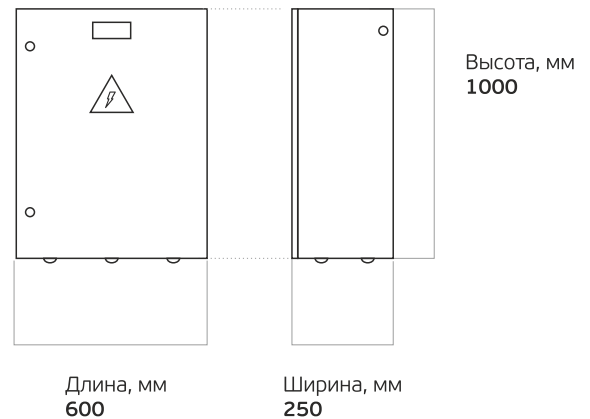

L-control

Система управления наружным освещением посредством GSM технологий

LEDEL

Правильный свет –
выгодный свет®

Основные характеристики

25/5 Вт Мощность потребления	TN-C, TN-C-S Вид системы заземления	IP54 Степень защиты
2500 В Номинальное напряжение в изоляции	0,11/0,025 А Ток в режимах удержания/ожидания	2 Степень загрязнения

Характеристики серии

Номинальное напряжение силовой цепи, В	380
Номинальное напряжение цепи управления, В	280
Частота, Гц	50
Тип атмосферы	I (условно-чистая)
Коэффициент пульсации светового потока, %	≤ 1
Температура эксплуатации, °С	от -40 до +45
Вид климатического исполнения	УХЛ 1
Класс защиты от поражения электрическим током	I
Высота над уровнем моря, м	<1000
Прочность при коротких замыканиях, А	1250

Вес и габариты²

Технические характеристики актуальны при номинальном напряжении – 220-230 В.

Не рекомендуется эксплуатировать светильник при межфазном подключении к сети питания переменным током ввиду возможного возникновения в ней аperiodических переходных процессов.

Вес, кг: **45**

L-control – система управления наружным освещением

АСУНО L-control позволяет интегрировать новые шкафы управления в систему, добавлять и редактировать пользователей и организации, обновлять прошивки, настраивать расписания, выгружать отчеты, производить мониторинг состояний шкафов

Интегрированный источник питания с защитой от скачков напряжения до 430В снижает издержки при сборке и обслуживании шкафа процессе эксплуатации благодаря высокой надежности

Степень защиты оболочки в установленном положении с закрытой дверью IP54 защищает внутренние электронные компоненты от появления оседающей пыли и брызг воды

На сайте компании можно подробно ознакомиться с полным каталогом продукции, узнать свежие новости

www.ledel.ru

ул. Шамиля Усманова, 31а
г. Казань, Россия, 420095
E-mail: info@ledel.ru
Тел: 8 (800) 100-30-30